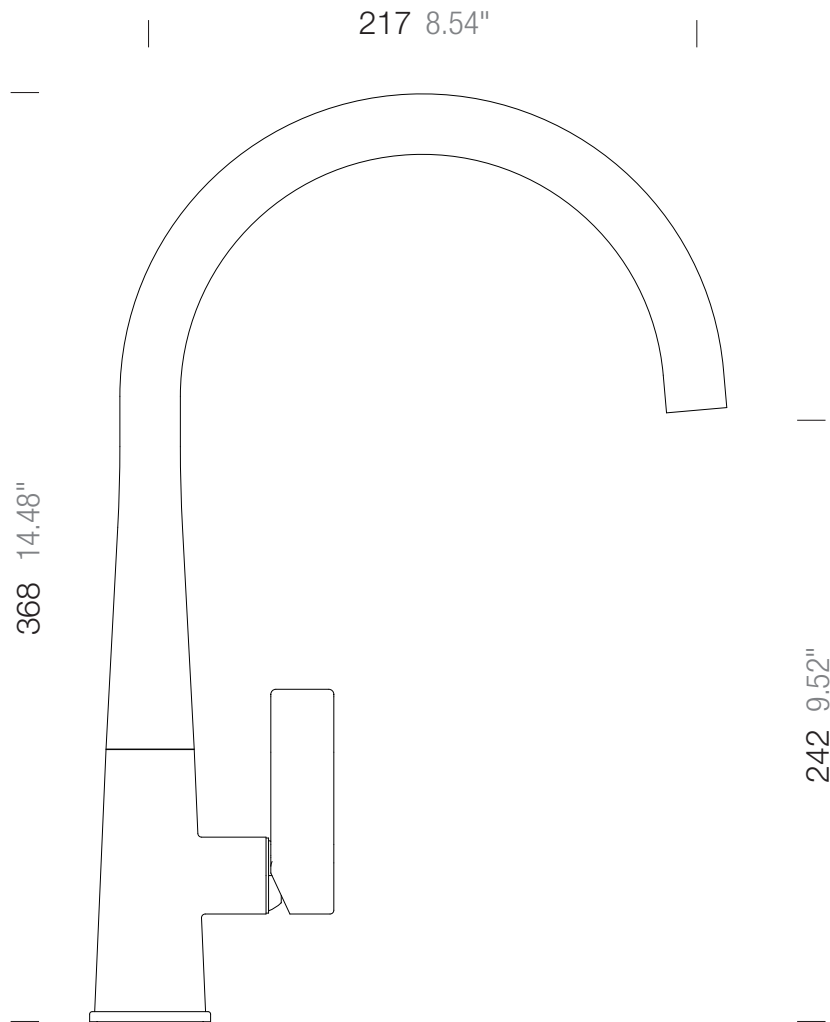

SCHOCK

SCHOCK **GOTA**

521000

Lochbohrung \varnothing 35

Hole 1.37"